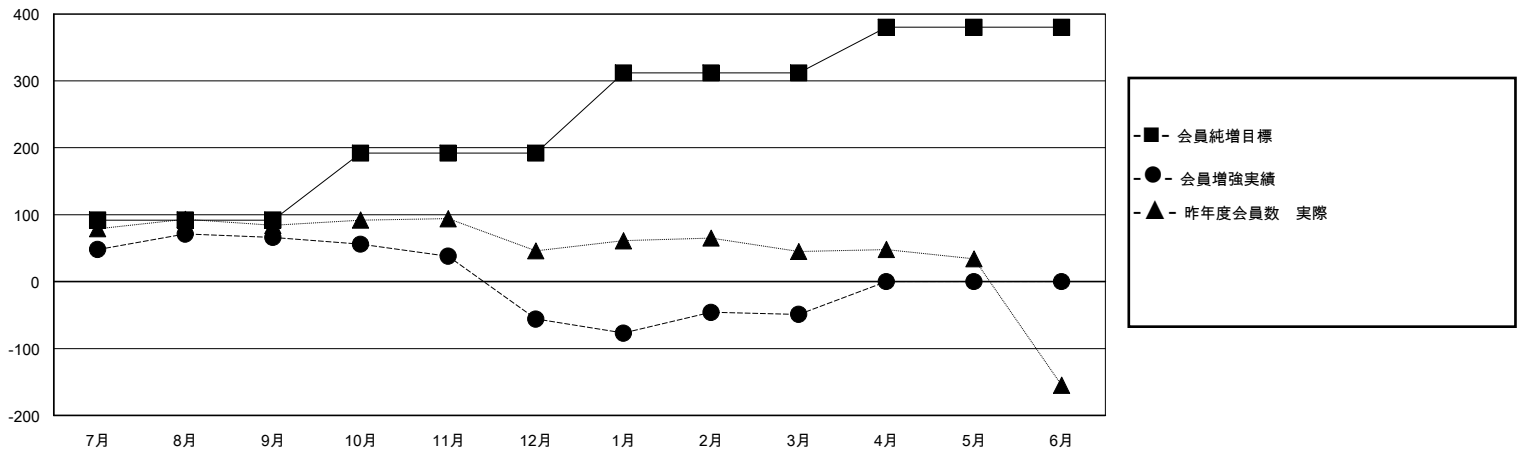

# MONTHLY MEMBERSHIP PROGRESS REPORT

District 334 D

Results as of: 3/31/2024

GMT:

地域 JAPAN

GMT会則地域

クラブ				名			
結果: 2023-2024				結果: 2023-2024			
四半期	新クラブ目標	新クラブ	解散クラブ	四半期	会員純増目標	会員増強実績	退会者(転籍を含む)実際
7月/8月/9月	0	0	0	7月/8月/9月	92	115	47
10月/11月/12月	0	0	0	10月/11月/12月	100	35	150
1月/2月/3月	1	1	0	1月/2月/3月	120	80	73
4月/5月/6月	0	0	0	4月/5月/6月	68	0	0

新クラブ目標及び実績累計

会員目標及び実績累計

解散クラブ: 0	70 CLUBS OF 92 一名以上の新会員を登録	男女別 男性 3,220 (72.93%) 女性 1,195 (27.07%)
退会者 物故会員 28 クラブ解散 0 その他 242 合計 270	<a href="#">会員累計データを見るには、ここをクリック</a>	世帯主/家族会員合計 2,116 国際会費半額の家族会員 1,085